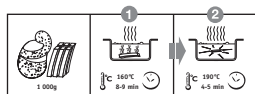

easy pro

www.groupeseb.com

Min 2,8L
Max 3L

Max 1200g

600g

Max 900g

450g

	Nb			
		1 000g	1) 160°C	8-9 min
			2) 190°C	4-5 min
		900g	190°C	11-12 min
		600g	170°C	9-10 min
	8		180°C	15-16 min
		400g	160°C	4-5 min
***	Nb			
		900g	190°C	10-11 min
		750g	190°C	8-9 min
		450g	190°C	5-6 min
		1 200g	190°C	7-8 min
		450g	190°C	6-8 min
	8/9		190°C	7-8 min